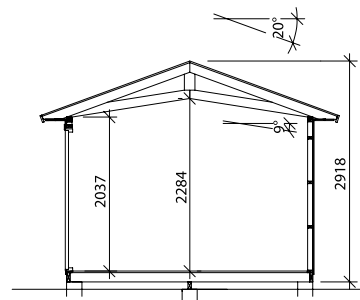

Leveransbeskrivning

Tak Råspont
Fribärande takstolar
Vindskivor
Takfotsbrädor

Yttervägg Färdiga väggsektioner och gavelspetsar
Funkispanel 17 x 120 mm
Vindpapp
Väggreglar 34 x 70 mm
Knutbräda

Golv Bärlina 100 mm
Golvbjälklag 34 x 120 mm
Underlagsgolvträ 21 mm

Dörr 1 st 9 x 19, 18° H, obehandlad
Trycke och lås ingår

Fönster 2 st 9 x 4, öppningsbara, vitmålade

Övrigt Beslag, spik och skruv ingår
Ventilgaller

Tillval Plåtsats - Hängrännor, stuprör, fotplåt och vindskiveplåt, svart.
Taksats - Shingel, underlagspapp
Plåttak - Planja Trend, svart, inkl. plåtsats och underlagspapp.
Isolersats - Isolering till väggar, golv och tak, trossbottensstöd och trossbottensskivor.

Sektion