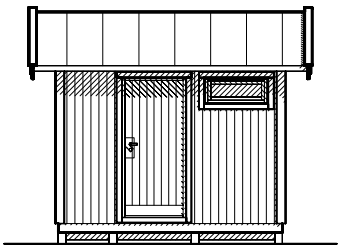

Långsida

Leveransbeskrivning

Tak Råspont
Fribärande takstolar
Vindskivor
Takfotsbrädor

Yttervägg Färdiga väggsektioner och gavelspetsar
Funkispanel 17 x 120 mm
Vindpapp
Väggreglar 34 x 70 mm
Knutbräda

Golv Bärlina 100 mm
Golvbjälklag 34 x 120 mm
Underlagsgolvträ 21 mm

Dörr 1 st 9 x 19, 18° H, obehandlad
Trycke och lås ingår

Fönster 2 st 9 x 4, öppningsbara, vitmålade

Övrigt Beslag, spik och skruv ingår
Ventilgaller

Tillval Plåtsats - Hängrännor, stuprör, fotplåt och vindskiveplåt, svart.
Taksats - Shingel, underlagspapp
Plåttak - Planja Trend, svart, inkl. plåtsats och underlagspapp.
Isolersats - Isolering till väggar, golv och tak, trossbottensstöd och trossbottensskivor.