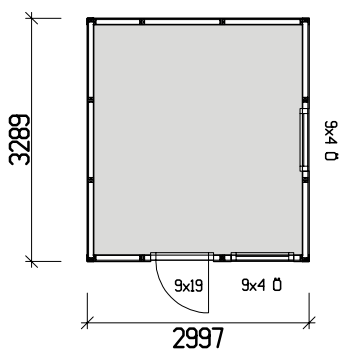

Byggyta	9,8 m ²
Takyta	15,3 m ²
Taklängd	3619 mm
Takfallslängd	2107 mm
Taklutning	20°
Snözon	3,5
Totalhöjd	2920 mm
Högsta höjd inv.	2280 mm
Lägsta höjd inv.	2040 mm

Vibostugan tillverkas i Ambjörnarp, strax utanför Tranemo, en liten bit utanför Borås i Västergötland. Allt virke kommer från de svenska skogarna.

Långsida

Gavelsida

Leveransbeskrivning

Tak Råspont
Fribärande takstolar
Vindskivor
Takfotsbrädor

Yttervägg Färdiga väggsektioner och gavelspetsar
Funkispanel 17 x 120 mm
Vindpapp
Väggreglar 34 x 70 mm
Knutbräda